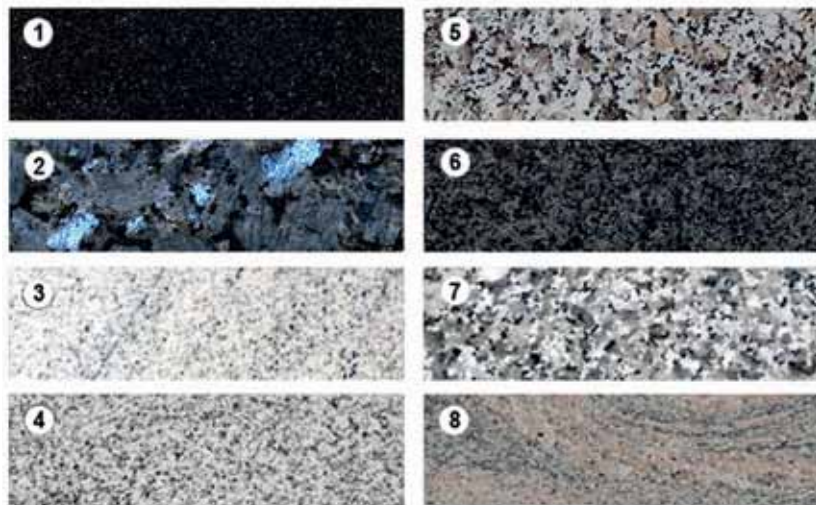

Edles aus Edelstahl®

Edelstahl-Rahmengestell-Varianten für Tische

Granitsorten, hier einige Farb-Beispiele aus
unserem Sortiment

- 1 - Granit Nero Assoluto
- 2 - Granit Labrador Blue Pearl
- 3 - Granit Imperial White
- 4 - Granit Padang Hell