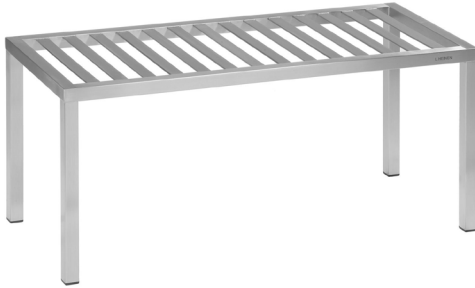

KLASSIKER BEISTELLTISCHE

Bank | Tisch GM-123

Ein weiteres multifunktionales Möbel ist, wie der Name es schon sagt, der Bank-Tisch. Auch hier bieten sich diverse Einsatzmöglichkeiten an - als Bank mit passendem Polster, wie auch als Beistelltisch zur Sitzgruppe. Aber auch als schnelle Sitzgelegenheit an der Garderobe, als Ablage im Flur oder Schlafzimmer leistet er seine Dienste.

Hocker GM-668

Ob im Garten, auf dem Balkon oder im Haus, der Hocker ist vielseitig einsetzbar und entwickelt sich schnell zu einem wahren Multitalent: als Beistelltisch oder mit passendem Polster, als zusätzliche Sitzgelegenheit oder um einfach mal die Beine hochzulegen und zu relaxen. Schnell ist der Allround-Hocker zur Stelle und funktioniert wie Sie es gerade wünschen.

Dazu passend

Klassiker-Stuhl

Klassiker-Bank

Hocker

Schaukelstuhl

Hochlehner

Gartenschaukel

Liege

Dialogbank

Maße GM-123

Breite 90 cm
Tiefe 40 cm
Höhe 43 cm

Maße GM-668

Breite 45 cm
Tiefe 45 cm
Höhe 45 cm

Polster

- Sunbrella
- Skai