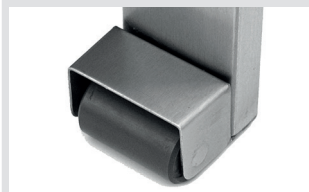

LOUNGE LOUNGE-SOFA

Lounge-Sofa GM-215 / 216

Das Lounge-Sofa aus Edelstahl ist ein Grenzgänger zwischen drinnen und draußen, passend auch zum Lounge-Sessel. Beide bieten Gemütlichkeit pur. Egal, wo man sie platziert, ihre Bequemlichkeit empfindet man schon, wenn man in den dicken Polstern Platz genommen hat. Durch die ergonomisch optimale Sitzhöhe ist auch das Aufstehen völlig problemlos.

Das 6 cm breite Rahmengestell umgrenzt rundherum die filigranen Rücken- und Sitzverbreungen. So wirkt die Bank robust – was auch zusätzlich durch die breiten Armlehnen unterstrichen wird – und dennoch elegant.

Dieses zeitlose Möbel aus Edelstahl hat einen interessanten Objekt-Charakter, ob als Solitär oder als Element in einer Sitz-Gruppe.

Dazu passend

Lounge-Sessel

Lounge-Eckmodul

Lounge-Esstisch

Beistelltisch

Lounge-Ecke

Polsterbox

Paravent

Pflanzgefäße

Maße GM-215

Lounge-Sofa 2-Sitzer

Breite 138 cm

Tiefe 72,5 cm

Höhe 75 cm