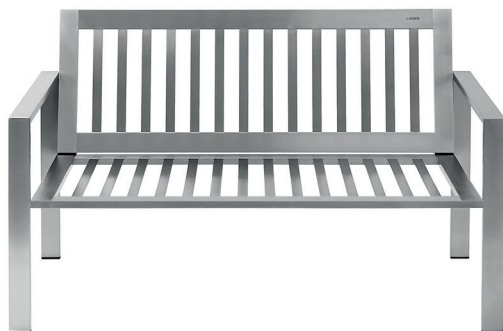

LOUNGE LOUNGE-SOFA

Lounge-Sofa GM-215 / 216

Das Lounge-Sofa aus Edelstahl ist ein Grenzgänger zwischen drinnen und draußen, passend auch zum Lounge-Sessel. Beide bieten Gemütlichkeit pur. Egal, wo man sie platziert, ihre Bequemlichkeit empfindet man schon, wenn man in den dicken Polstern Platz genommen hat. Durch die ergonomisch optimale Sitzhöhe ist auch das Aufstehen völlig problemlos.

Das 6 cm breite Rahmengestell umgrenzt rundherum die filigranen Rücken- und Sitzverbreungen. So wirkt die Bank robust – was auch zusätzlich durch die breiten Armlehnen unterstrichen wird – und dennoch elegant.

Dieses zeitlose Möbel aus Edelstahl hat einen interessanten Objekt-Charakter, ob als Solitär oder als Element in einer Sitz-Gruppe.

Dazu passend

Lounge-Sessel

Lounge-Eckmodul

Lounge-Esstisch

Beistelltisch

Lounge-Ecke

Polsterbox

Paravent

Pflanzgefäße

Maße GM-215

Lounge-Sofa 2-Sitzer

Breite 138 cm

Tiefe 72,5 cm

Höhe 75 cm