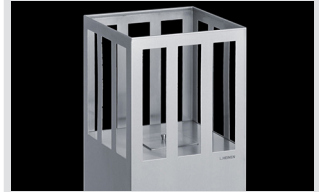

### Feuersäule GM-964

Zu jeder Jahreszeit übt Feuer eine Faszination auf den Menschen aus. Im Hause Lizzy Heinen hat man sich etwas Besonderes ausgedacht, um Licht ins Dunkel zu bringen:

Eine standfeste exklusive Feuersäule, die man drinnen, wie auch auf der Terrasse, im Garten, oder auf dem Balkon aufstellen kann.

Sie ist ein echter Hingucker mit Objekt-Charakter, in sorgfältiger Handarbeit hergestellt.

Die Feuersäule, wird mit Bioethanol befeuert.

### Maße GM-964

Breite 30 cm

Tiefe 30 cm

Höhe 120 cm

### Dazu passend

Sonnenuhr

Hochlehner

rotes Blatt

Schaukelstuhl

Skulptur

Windspiel

Liege