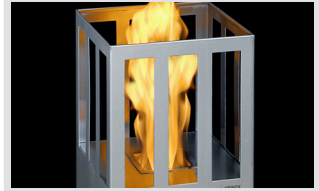

### Feuersäule GM-964

Zu jeder Jahreszeit übt Feuer eine Faszination auf den Menschen aus. Im Hause Lizzy Heinen hat man sich etwas Besonderes ausgedacht, um Licht ins Dunkel zu bringen:

Eine standfeste exklusive Feuersäule, die man drinnen, wie auch auf der Terrasse, im Garten, oder auf dem Balkon aufstellen kann.

Sie ist ein echter Hingucker mit Objekt-Charakter, in sorgfältiger Handarbeit hergestellt.

Die Feuersäule, wird mit Bioethanol befeuert.

### Maße GM-964

Breite 30 cm

Tiefe 30 cm

Höhe 120 cm

### Dazu passend

Sonnenuhr

Hochlehner

rotes Blatt

Schaukelstuhl

Skulptur

Windspiel

Liege